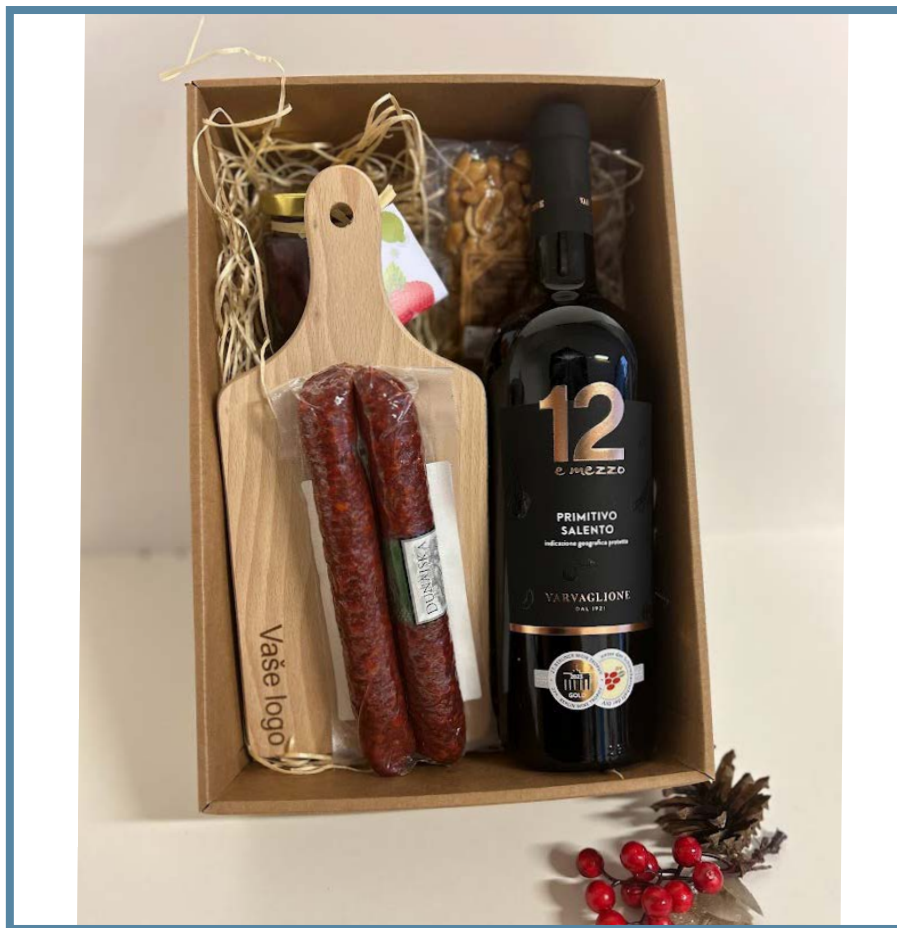

Dárkový koš luxus

Delikates dárkový koš velký 3

Italy dárkový koš

DÁRKOVÉ KRABIČKY

Delikates dárková krabička

Minikrabička

Vánoční čaj + čokomeruňky

52

Primitivo s grissini

Prosecco steak

Schiaccianoci

V fuety

DOPLŇKY

Otvírák, medonoska

Tašky s potiskem

CO JEŠTĚ UMÍME