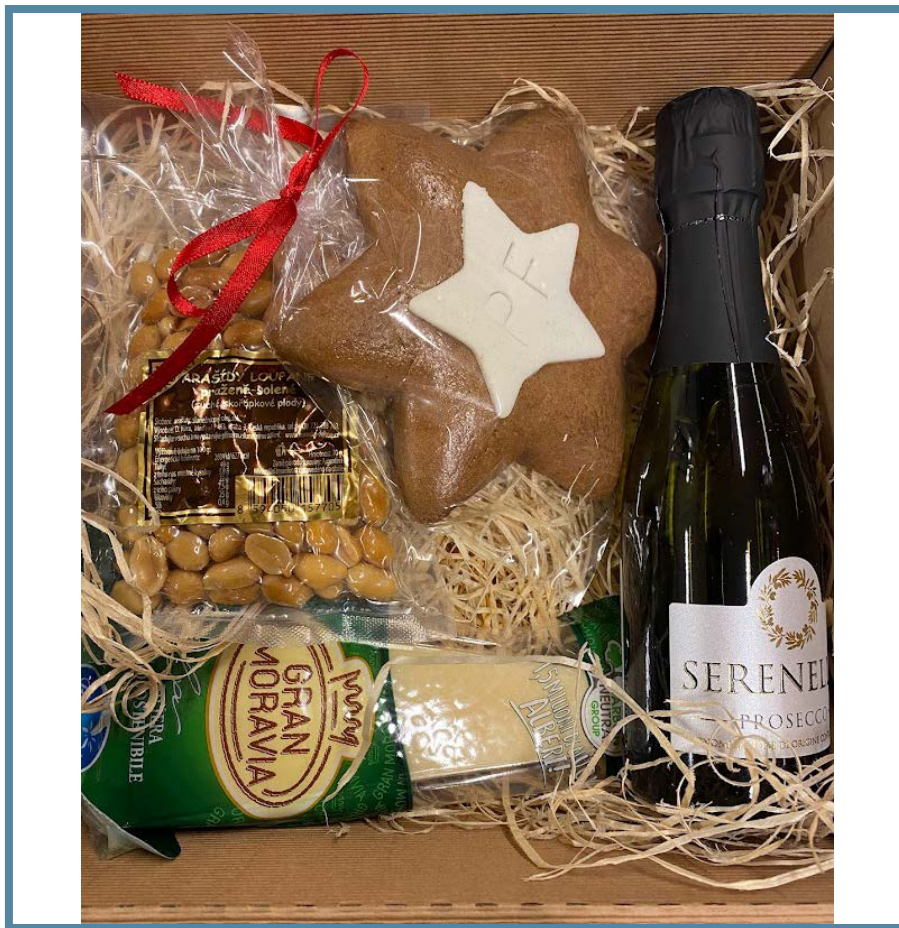

Dárkový koš luxus

Delikates dárkový koš velký 3

Italy dárkový koš

DÁRKOVÉ KRABIČKY

Delikates dárková krabička

Minikrabička

Vánoční čaj + čokomeruňky

52

Primitivo s grissini

Prosecco steak

Schiaccianoci

V fuety

DOPLŇKY

Otvírák, medonoska

Tašky s potiskem

CO JEŠTĚ UMÍME